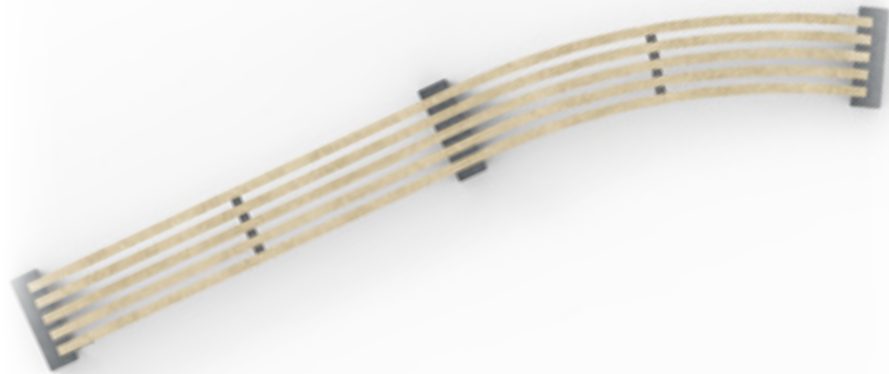

Canvas 360 CURVE

Let's have a rest

afmetingen

beschikbare kleuren

Planken

- Quartz Brown
- Mineral Grey
- Sand Beige
- Ural Black

Poten

- Ural Black

Weerbestendig

Helemaal recycleerbaar

verankering

verstevinging

Metalen strip onder de 5 planken geschroefd.

mooi in combinatie met