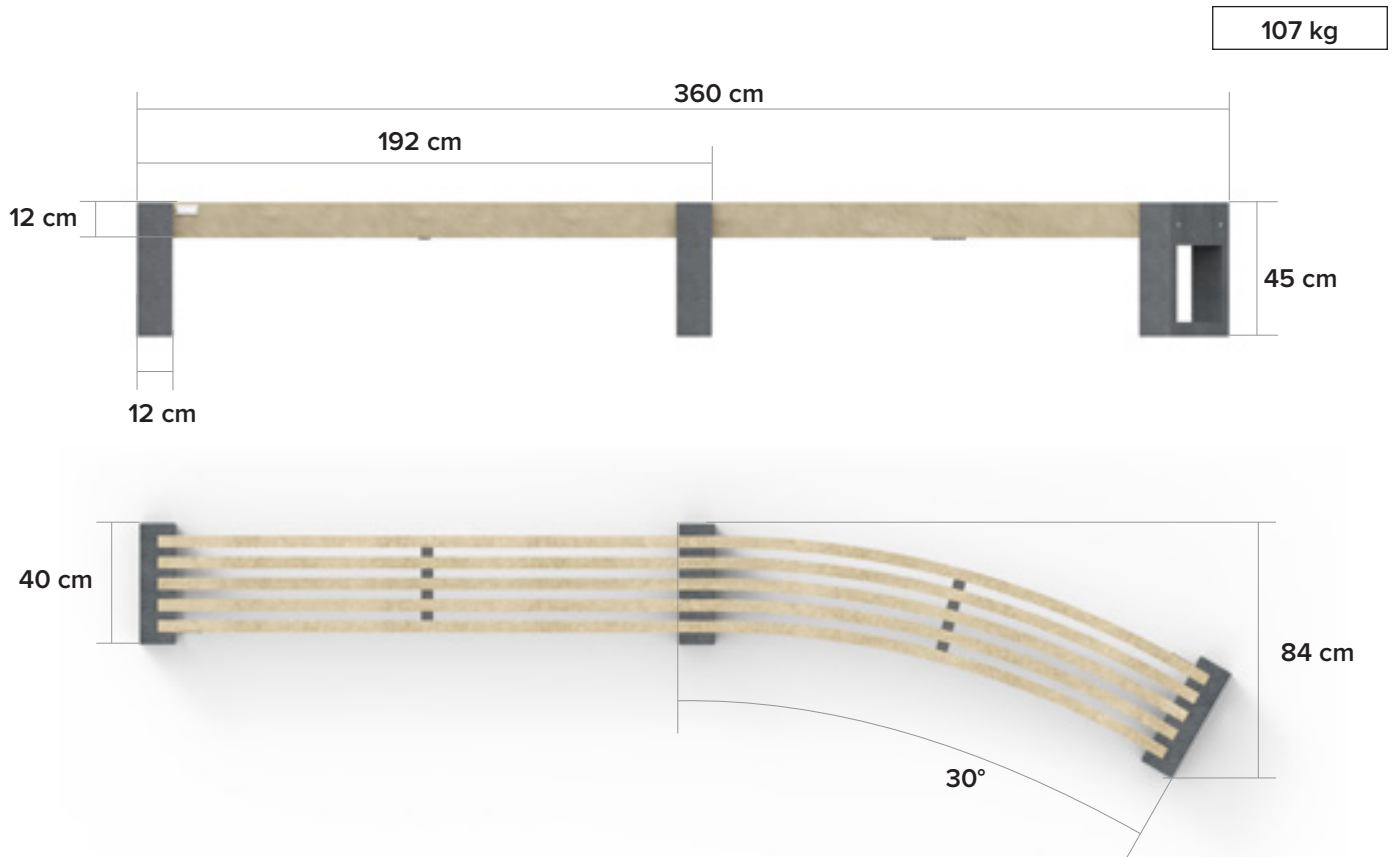

Canvas 360 CURVE

Let's have a rest

afmetingen

beschikbare kleuren

Planken

- Quartz Brown
- Mineral Grey
- Sand Beige
- Ural Black

Poten

- Ural Black

grootste voordelen

100% plastic afval

Onderhoudsvrij

Rotvrij

Natuurlijke structuur

Graffiti makkelijk verwijderbaar

Splintervrij

In de kern gekleurd

Weerbestendig

Helemaal recycleerbaar

verankering

verstevinging

Metalen strip onder de 5 planken geschroefd.

mooi in combinatie met