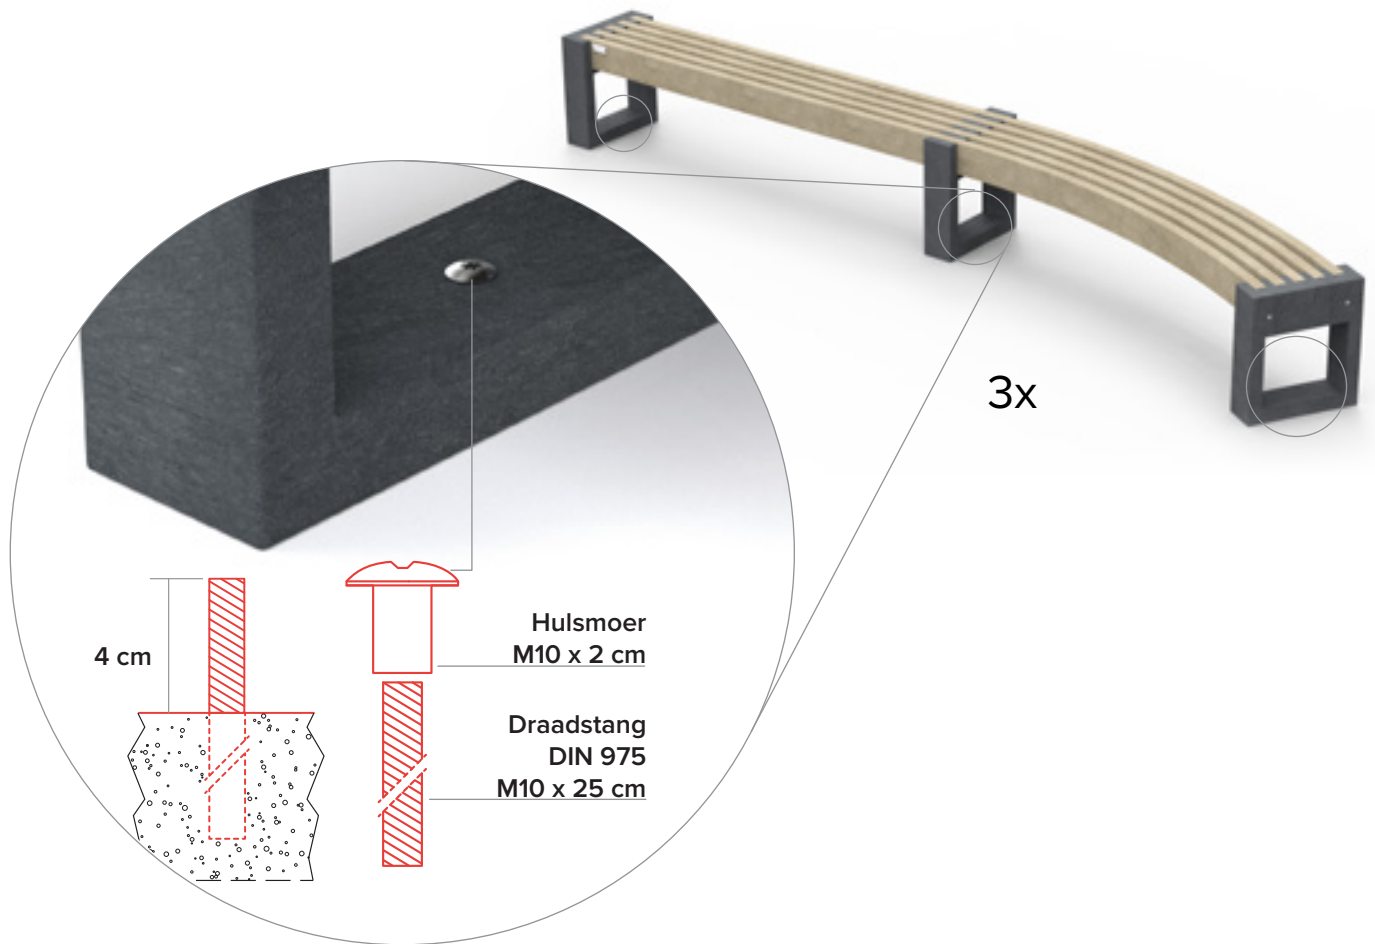

Canvas 360 CURVE

Let's have a rest

afmetingen

beschikbare kleuren

Planken

- Quartz Brown
- Mineral Grey
- Sand Beige
- Ural Black

Poten

- Ural Black

grootste voordelen

100% plastic afval

Onderhoudsvrij

Rotvrij

Natuurlijke structuur

Graffiti makkelijk verwijderbaar

Splintervrij

In de kern gekleurd

Weerbestendig

Helemaal recycleerbaar

verankering

verstevinging

Metalen strip onder de 5 planken geschroefd.

mooi in combinatie met