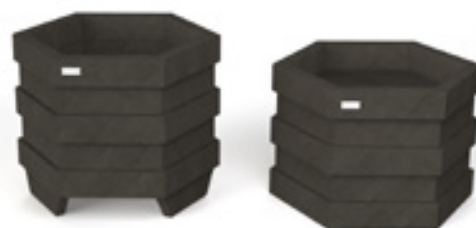

Barcelona bloembak

afmetingen

modellen

ZONDER VOETEN l x w x h	LEEG GEWICHT (kg)	ZONDER VOETEN l x w x h	LEEG GEWICHT (kg)
Ø 90 x 36	53	Ø 90 x 48	59
Ø 90 x 60	83	Ø 90 x 72	89
Ø 90 x 84	112	Ø 90 x 96	118
Ø 120 x 36	63	Ø 120 x 48	71
Ø 120 x 60	101	Ø 120 x 72	109
Ø 120 x 84	140	Ø 120 x 96	148

beschikbare kleuren

grootste voordelen

100% plastic afval

Onderhoudsvrij

Rotvrij

Natuurlijke structuur

Graffiti makkelijk verwijderbaar

Splintervrij

In de kern gekleurd

Weerbestendig

Helemaal recycleerbaar

ZONDER VOETEN

1x

MET VOETEN

2x