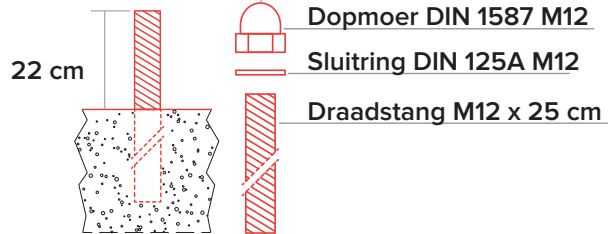

ZONDER VOETEN

1x

MET VOETEN

2x