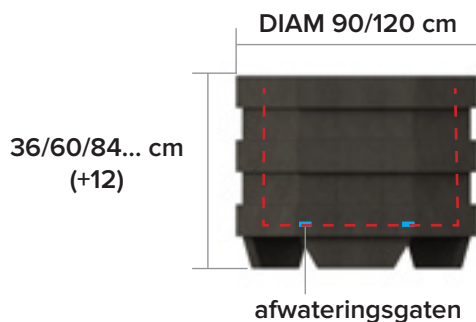

Barcelona bloembak

afmetingen

modellen

ZONDER VOETEN l x w x h	LEEG GEWICHT (kg)	ZONDER VOETEN l x w x h	LEEG GEWICHT (kg)
Ø 90 x 36	53	Ø 90 x 48	59
Ø 90 x 60	83	Ø 90 x 72	89
Ø 90 x 84	112	Ø 90 x 96	118
Ø 120 x 36	63	Ø 120 x 48	71
Ø 120 x 60	101	Ø 120 x 72	109
Ø 120 x 84	140	Ø 120 x 96	148

In de kern gekleurd

Weerbestendig

Helemaal recycleerbaar

ZONDER VOETEN

1x

MET VOETEN

2x