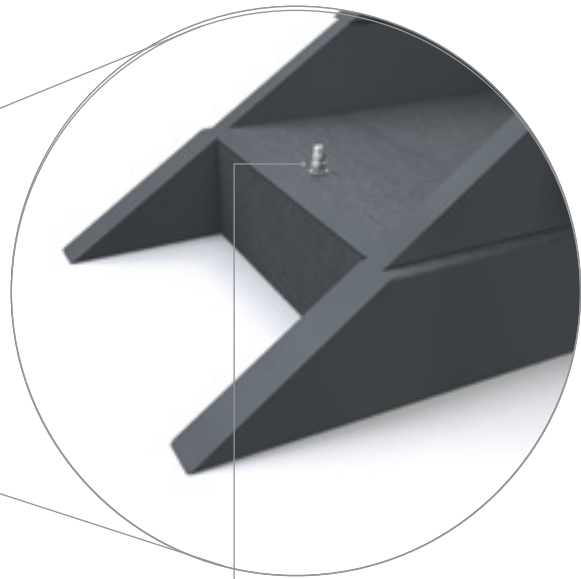

Barcelona bloembak

afmetingen

modellen

ZONDER VOETEN l x w x h	LEEG GEWICHT (kg)	ZONDER VOETEN l x w x h	LEEG GEWICHT (kg)
Ø 90 x 36	53	Ø 90 x 48	59
Ø 90 x 60	83	Ø 90 x 72	89
Ø 90 x 84	112	Ø 90 x 96	118
Ø 120 x 36	63	Ø 120 x 48	71
Ø 120 x 60	101	Ø 120 x 72	109
Ø 120 x 84	140	Ø 120 x 96	148

In de kern gekleurd

Weerbestendig

Helemaal recycleerbaar

ZONDER VOETEN

1x

MET VOETEN

2x