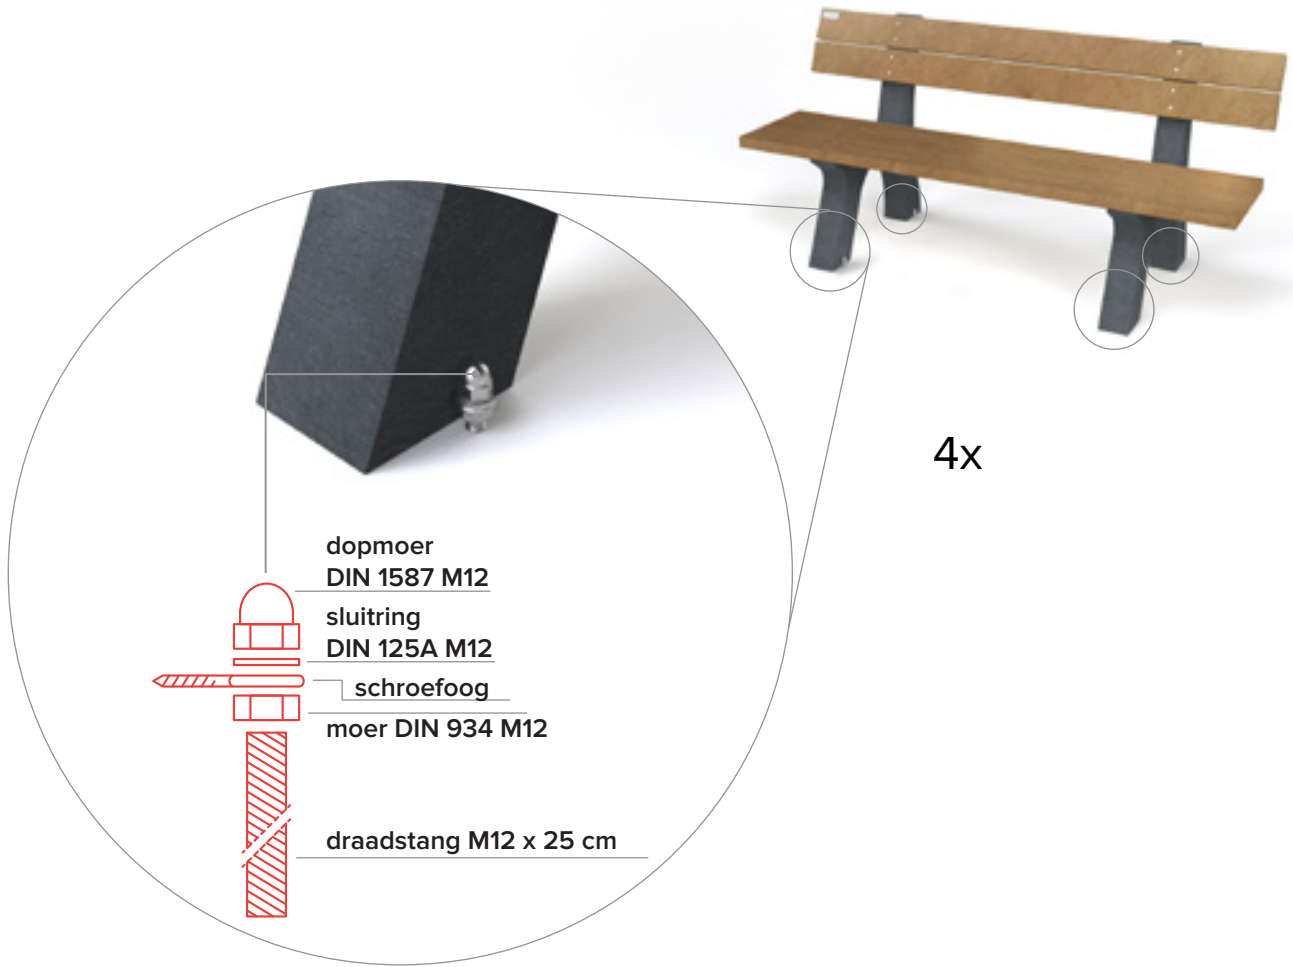

Porto

Simpel en elegant

afmetingen

70 kg

beschikbare kleuren

Planken

- Andes Green
- Quartz Brown
- Mineral Grey
- Sand Beige
- Ural Black

Poten

In de kern gekleurd

Weerbestendig

Helemaal recycleerbaar

verankering

reinforcement