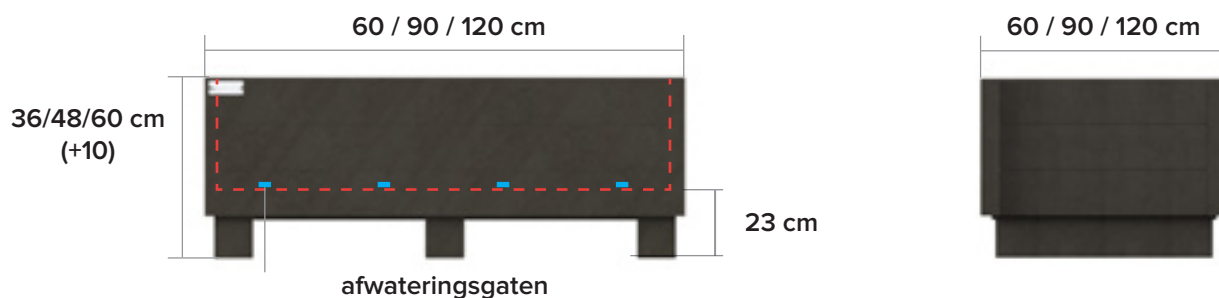

Rotterdam

basic bloembak vaak gebruikt als verkeersobstructie

afmetingen

modellen

		PLANT- VOLUME (L)	LEEG GEWICHT (kg)
ZONDER VOETEN	60 x 60 x 36	62	43
	60 x 60 x 48	95	54
	60 x 60 x 60	127	66
	90 x 90 x 48	235	83
	90 x 90 x 60	316	101
	120 x 60 x 48	204	70
	120 x 60 x 60	274	75
	120 x 120 x 48	439	95
	120 x 120 x 60	590	115
MET VOETEN	60 x 60 x 46	62	53
	60 x 60 x 58	95	64
	60 x 60 x 70	127	76
	90 x 90 x 58	235	105
	90 x 90 x 70	316	123
	120 x 60 x 58	204	80
	120 x 60 x 70	274	85
	120 x 120 x 58	439	105
	120 x 120 x 70	590	125