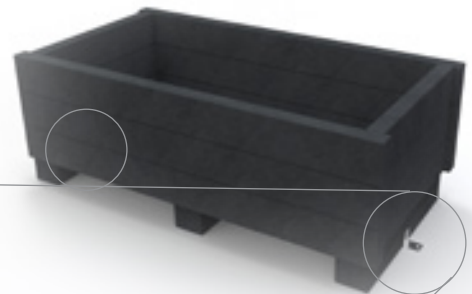

Rotterdam

basic bloembak vaak gebruikt als verkeersobstructie

afmetingen

modellen

		PLANT- VOLUME (L)	LEEG GEWICHT (kg)
ZONDER VOETEN	60 x 60 x 36	62	43
	60 x 60 x 48	95	54
	60 x 60 x 60	127	66
	90 x 90 x 48	235	83
	90 x 90 x 60	316	101
	120 x 60 x 48	204	70
	120 x 60 x 60	274	75
	120 x 120 x 48	439	95
	120 x 120 x 60	590	115
MET VOETEN	60 x 60 x 46	62	53
	60 x 60 x 58	95	64
	60 x 60 x 70	127	76
	90 x 90 x 58	235	105
	90 x 90 x 70	316	123
	120 x 60 x 58	204	80
	120 x 60 x 70	274	85
	120 x 120 x 58	439	105
	120 x 120 x 70	590	125

In de kern gekleurd

Weerbestendig

Helemaal recycleerbaar

ZONDER VOETEN

1x

MET VOETEN

2x