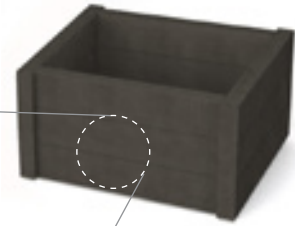

Rotterdam

basic bloembak vaak gebruikt als verkeersobstructie

afmetingen

modellen

		PLANT- VOLUME (L)	LEEG GEWICHT (kg)
ZONDER VOETEN	60 x 60 x 36	62	43
	60 x 60 x 48	95	54
	60 x 60 x 60	127	66
	90 x 90 x 48	235	83
	90 x 90 x 60	316	101
	120 x 60 x 48	204	70
	120 x 60 x 60	274	75
	120 x 120 x 48	439	95
	120 x 120 x 60	590	115
MET VOETEN	60 x 60 x 46	62	53
	60 x 60 x 58	95	64
	60 x 60 x 70	127	76
	90 x 90 x 58	235	105
	90 x 90 x 70	316	123
	120 x 60 x 58	204	80
	120 x 60 x 70	274	85
	120 x 120 x 58	439	105
	120 x 120 x 70	590	125

In de kern gekleurd

Weerbestendig

Helemaal recycleerbaar

ZONDER VOETEN

1x

MET VOETEN

2x