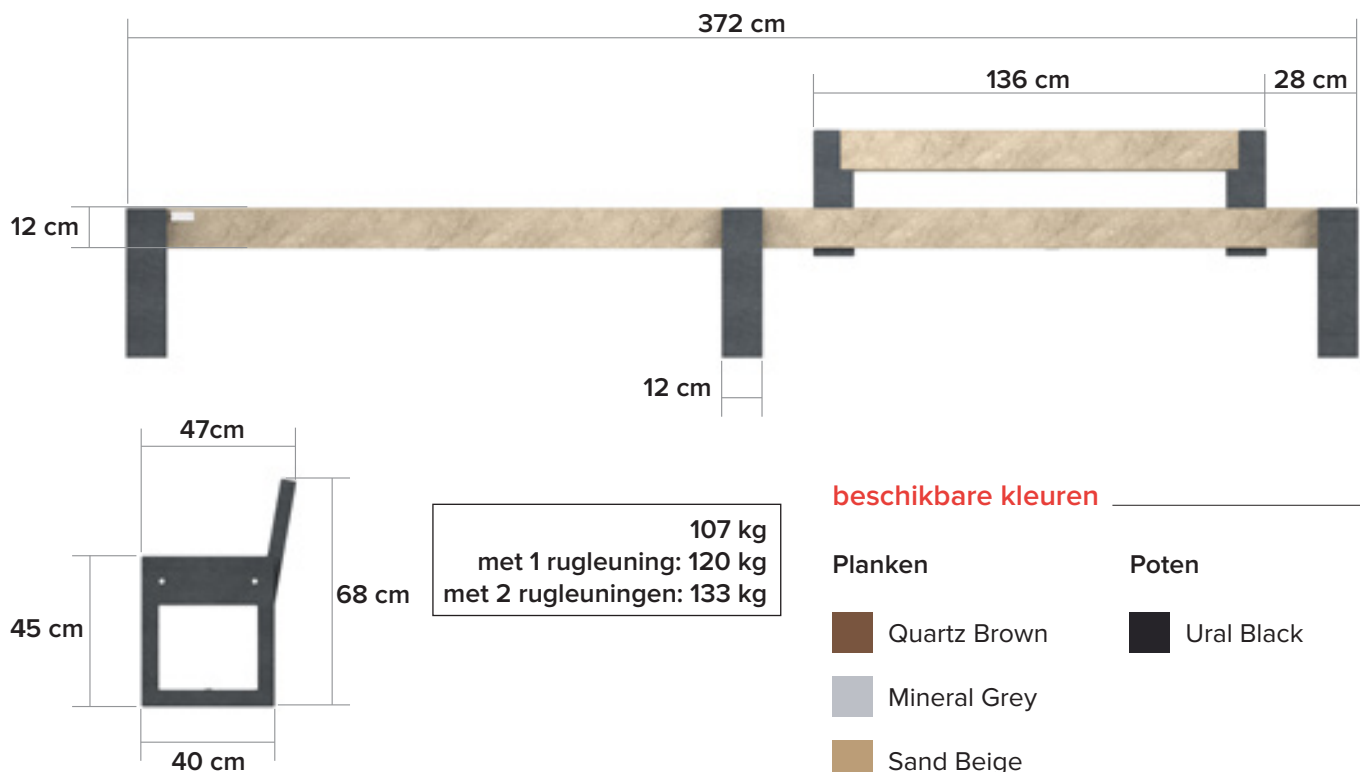

Canvas 360

voor een lange rustpauze

canvas 360

canvas 360 1L

canvas 360 1R

canvas 360 2N

canvas 360 2DL

canvas 360 2DR

afmetingen (model 360 1R)

beschikbare kleuren

Planken

- Quartz Brown
- Mineral Grey
- Sand Beige
- Ural Black

Poten

- Ural Black

grootste voordelen

100% plastic afval

mooi in combinatie met

verankering

versteviging

Metalen strip onder de 5 planken geschroefd.