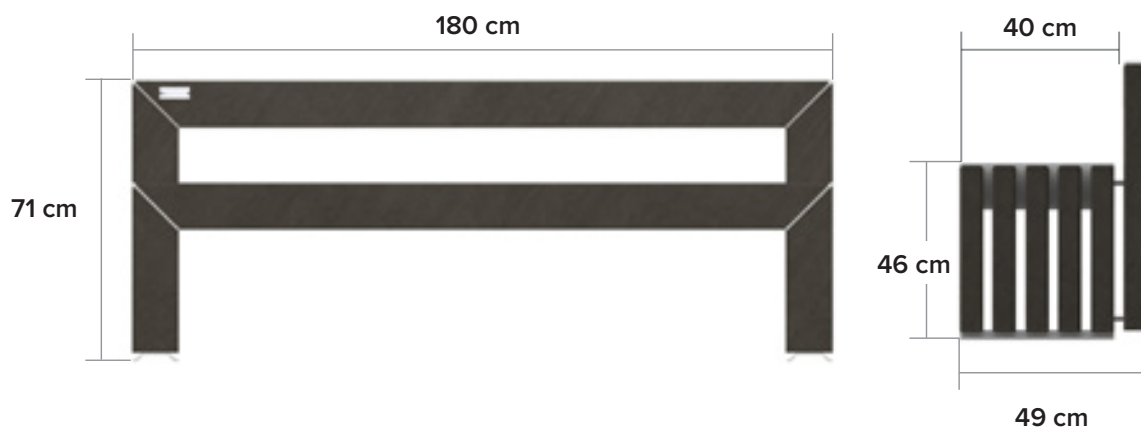

Avenue zitbank

Combinatie met staal voor bloembak,
zitbank en vuilnisbak

avenue

avenue ML

afmetingen

90 kg
met leuning: 112 kg

beschikbare kleuren

avenue