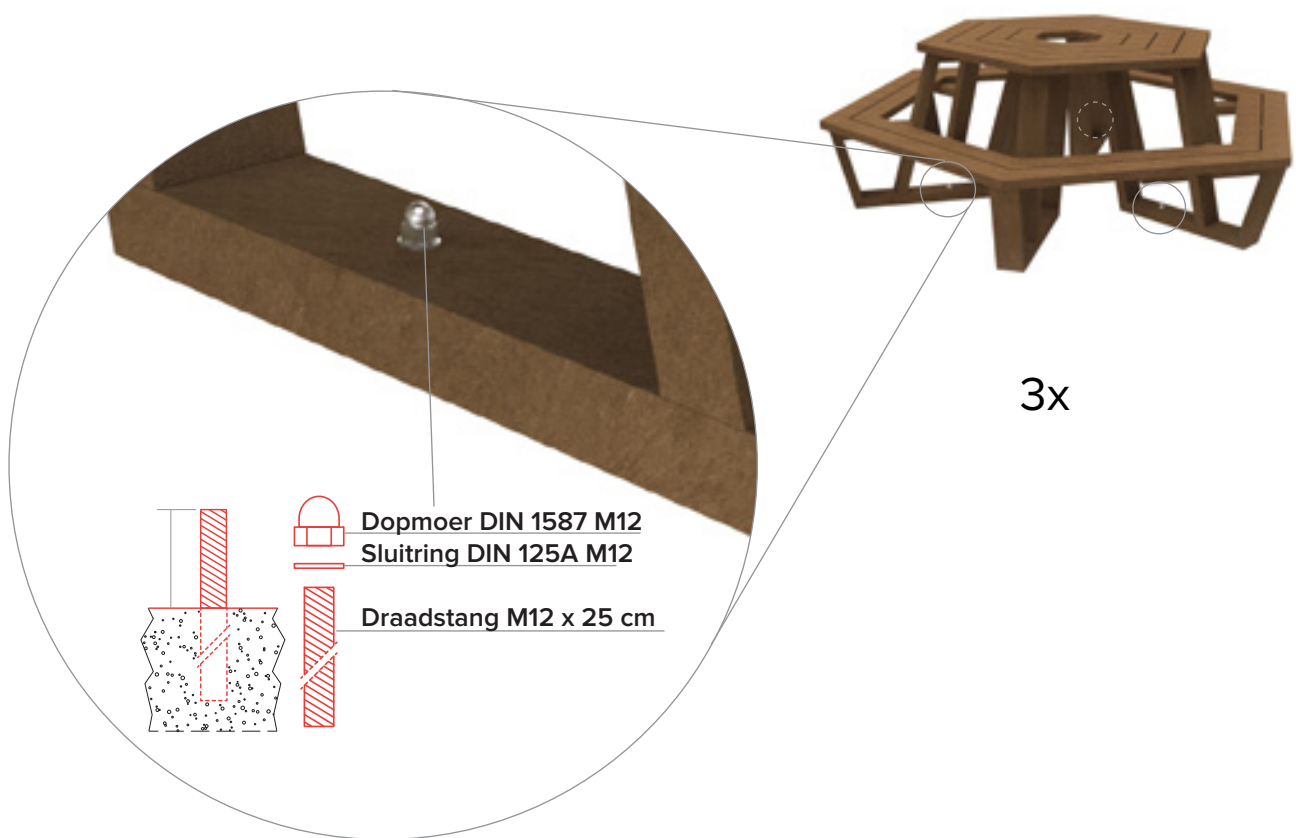

grootste voordelen

100% plastic afval

Onderhoudsvrij

Rotvrij

Natuurlijke structuur

Graffiti makkelijk verwijderbaar

Splintervrij

In de kern gekleurd

Weerbestendig

Helemaal recycleerbaar

verankering

reinforcement