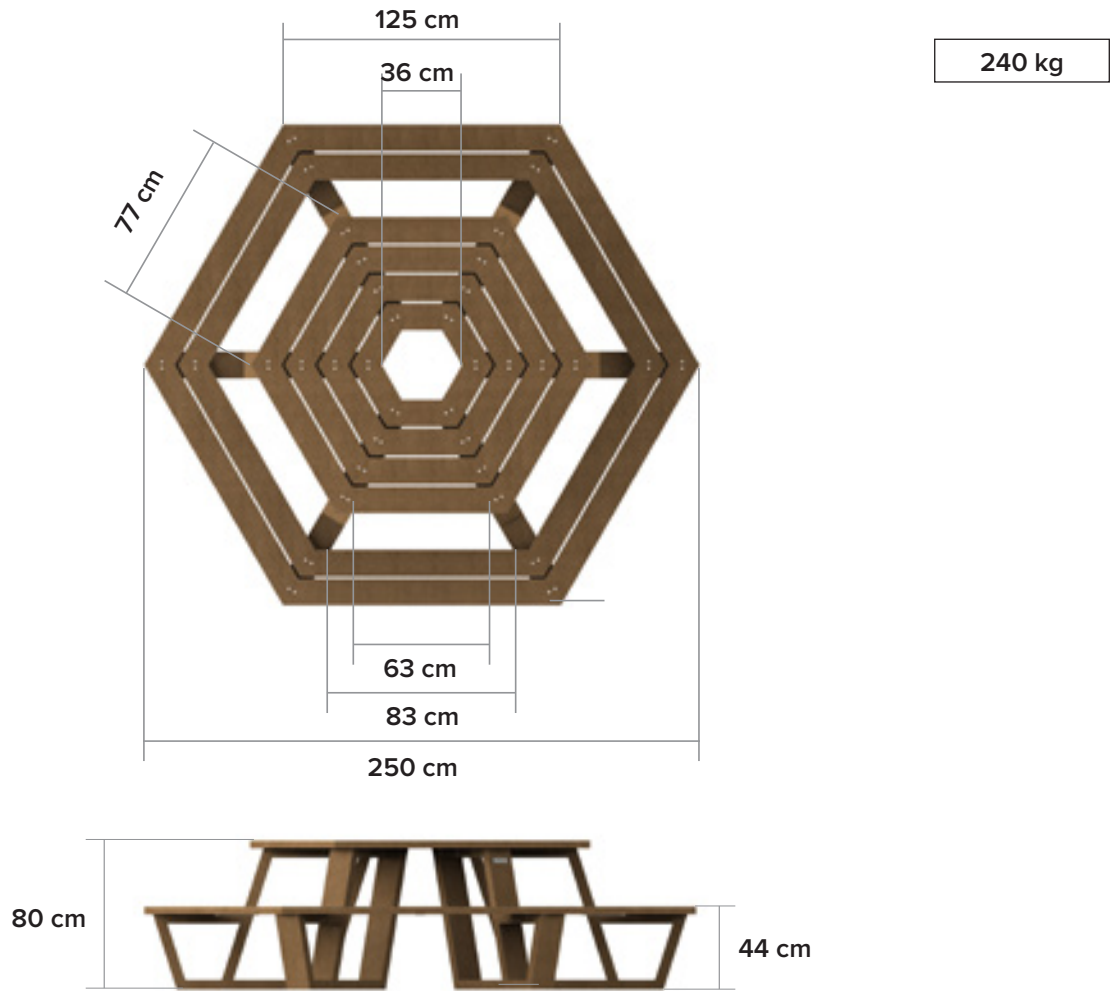

Roma

picknicken met 12

afmetingen

beschikbare kleuren

opties bicolor

Planken

Poten

grootste voordelen