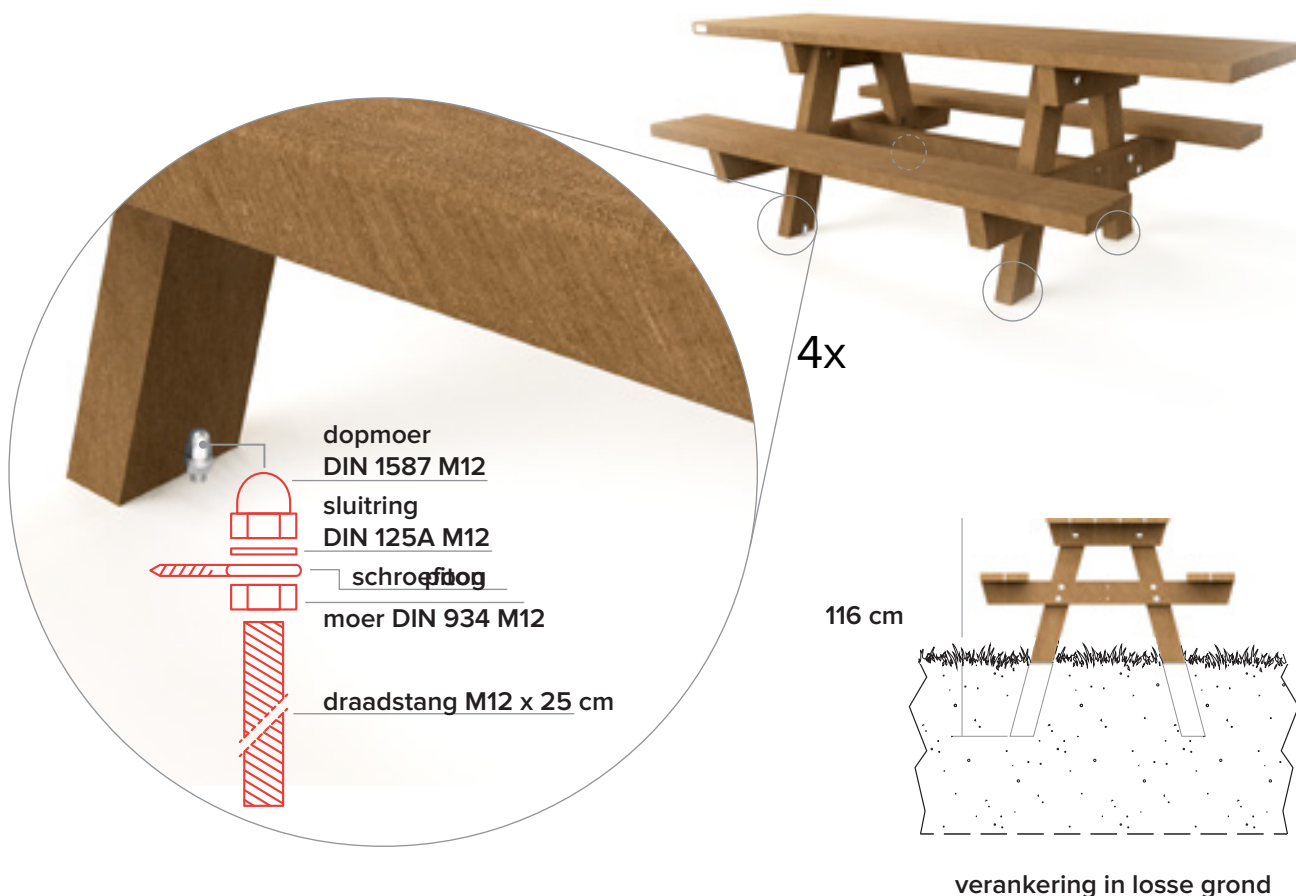

Oslo XL

Extra lang tafelblad: onderrijdbaar voor rolstoelen

WHEELCHAIR
accessible

afmetingen

beschikbare kleuren

opties bicolor

Planken

Poten

Weerbestendig

Helemaal recycleerbaar

verankering

versteviging

mooi in combinatie met

Oslo
Standaard (picknicktafel)

Oslo Junior
Voor kinderen

Oslo Mensa
'Gesloten' tafelblad

Oslo Campus
Extra breed (tafelblad)