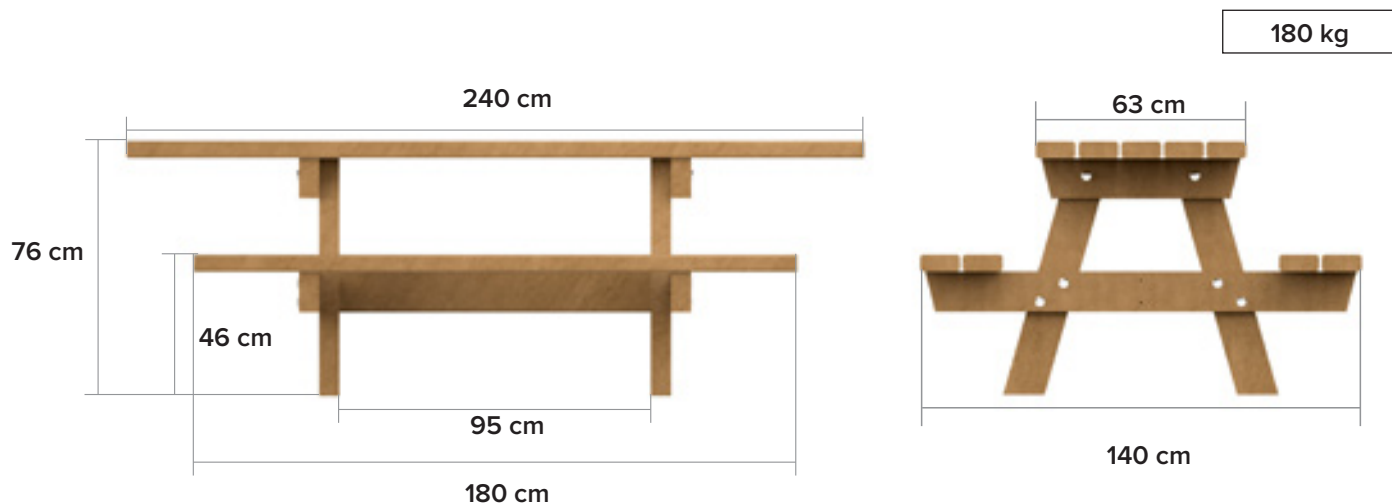

Oslo XL

Extra lang tafelblad: onderrijdbaar voor rolstoelen

WHEELCHAIR
accessible

afmetingen

beschikbare kleuren

opties bicolor

Planken

Poten

Weerbestendig

Helemaal recycleerbaar

verankering

versteviging

mooi in combinatie met

Oslo
Standaard (picknicktafel)

Oslo Junior
Voor kinderen

Oslo Mensa
'Gesloten' tafelblad

Oslo Campus
Extra breed (tafelblad)