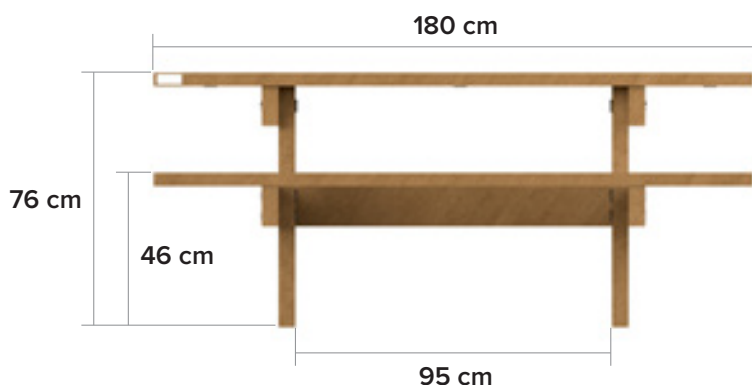

## Oslo Mensa

Gesloten tafelblad : schone vloer

CLOSED BOARD  
table top

## afmetingen

164 kg

Geen opening tussen de planken