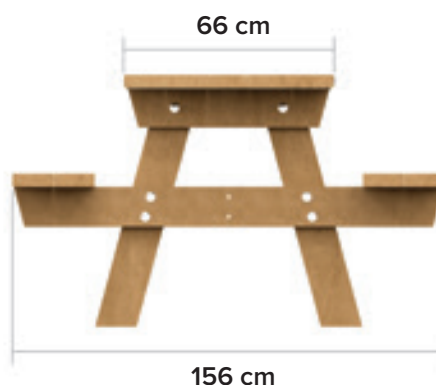

## Oslo Mensa

Gesloten tafelblad : schone vloer

CLOSED BOARD  
table top

## afmetingen

164 kg

Geen opening tussen de planken