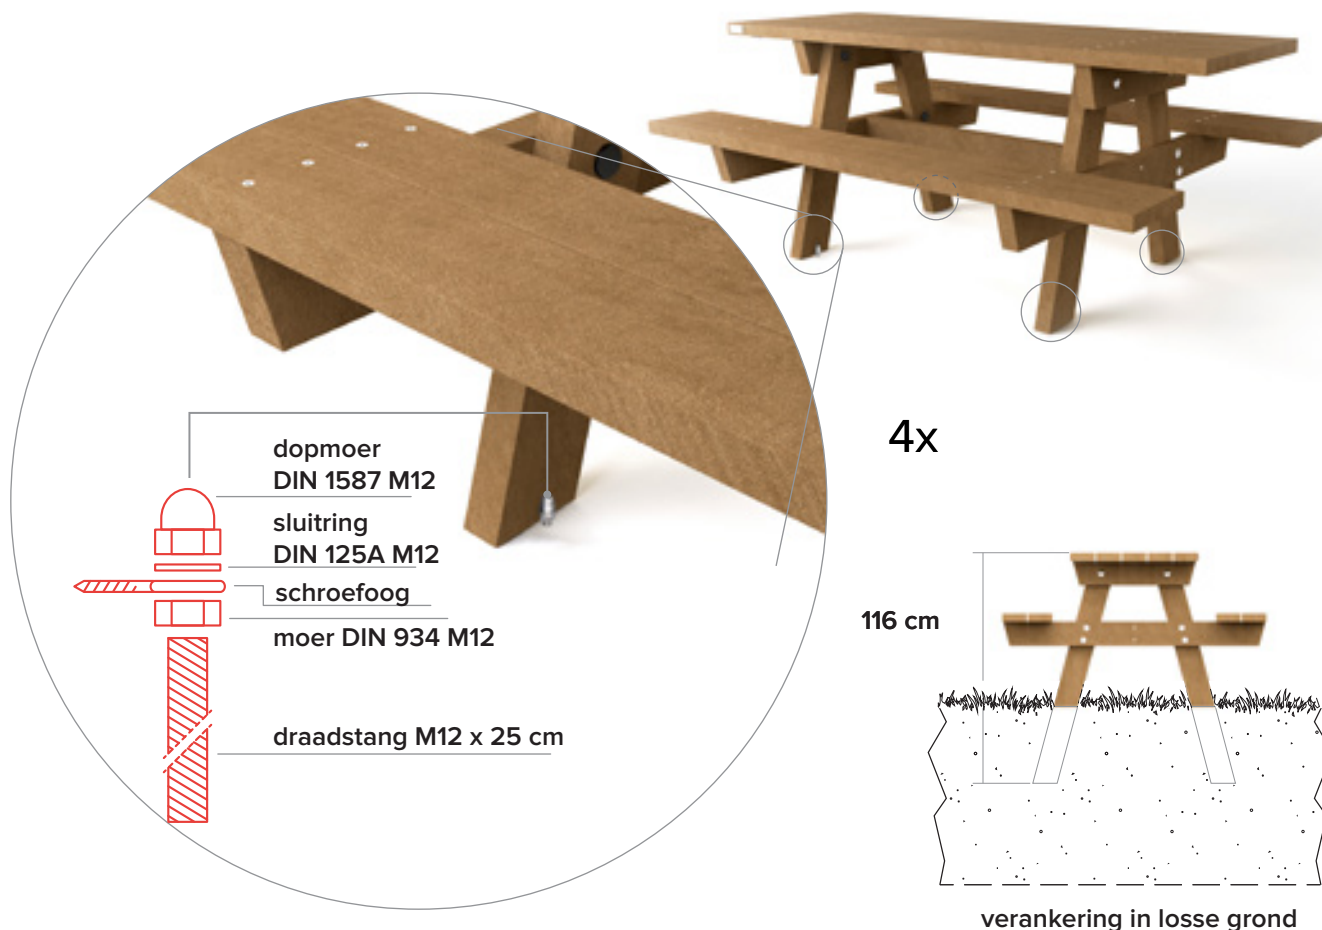

verankering

versteving