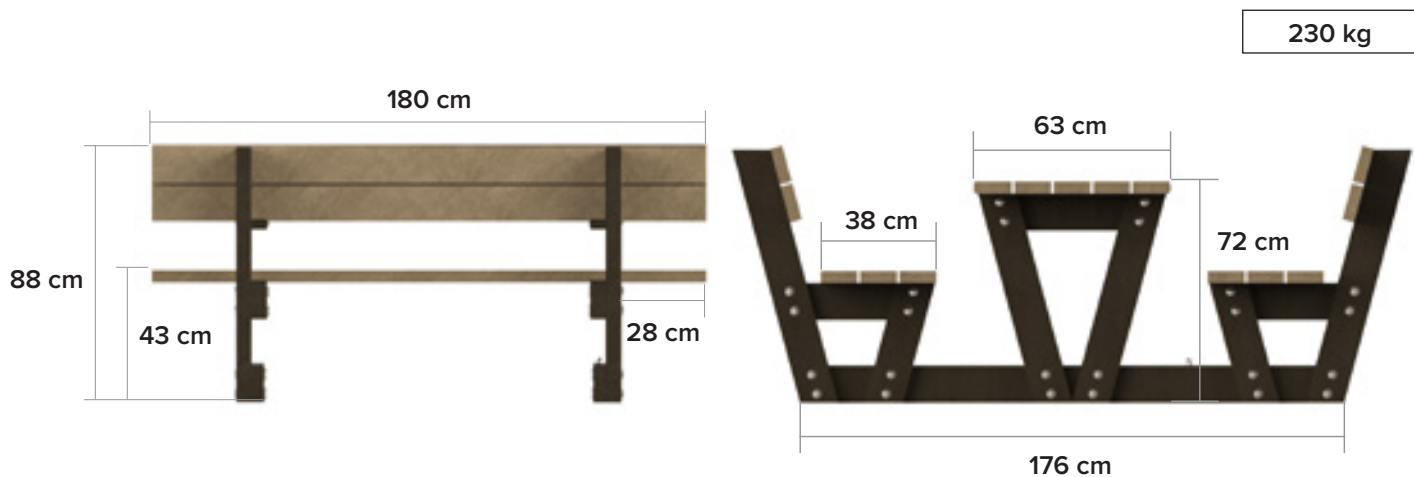

Lyon ML

een picknicktafel waar je makkelijk
kan aanschuiven

afmetingen

beschikbare kleuren

opties bicolor

Planken

Poten

grootste voordelen

100% plastic afval

Onderhoudsvrij

Rotvrij

Natuurlijke structuur

Graffiti makkelijk verwijderbaar

Splintervrij

In de kern gekleurd

Weerbestendig