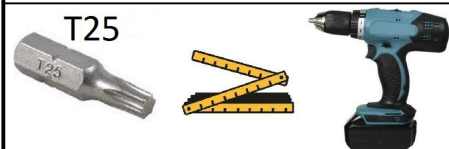

2 x A

1 x B

2 x C

2 x D

12 x E

12 x F

T25

**GOVA<sup>®</sup>**  
**PLAST**  
Switch to Quality

Fabrikant: GOVAERTS RECYCLING

MONTAGEPLAN SEMI-KIT

Datum: 5/03/2020

Tekenaar: VITAL COOLEN

Benaming: TAFEL MATRIX 008

1

2

3

4

**GOVA<sup>®</sup>**  
**PLAST**  
Switch to Quality

Fabrikant: GOVAERTS RECYCLING  
Datum: 5/03/2020

MONTAGEPLAN SEMI-KIT  
Tekenaar: VITAL COOLEN

Benaming: TAFEL MATRIX 008