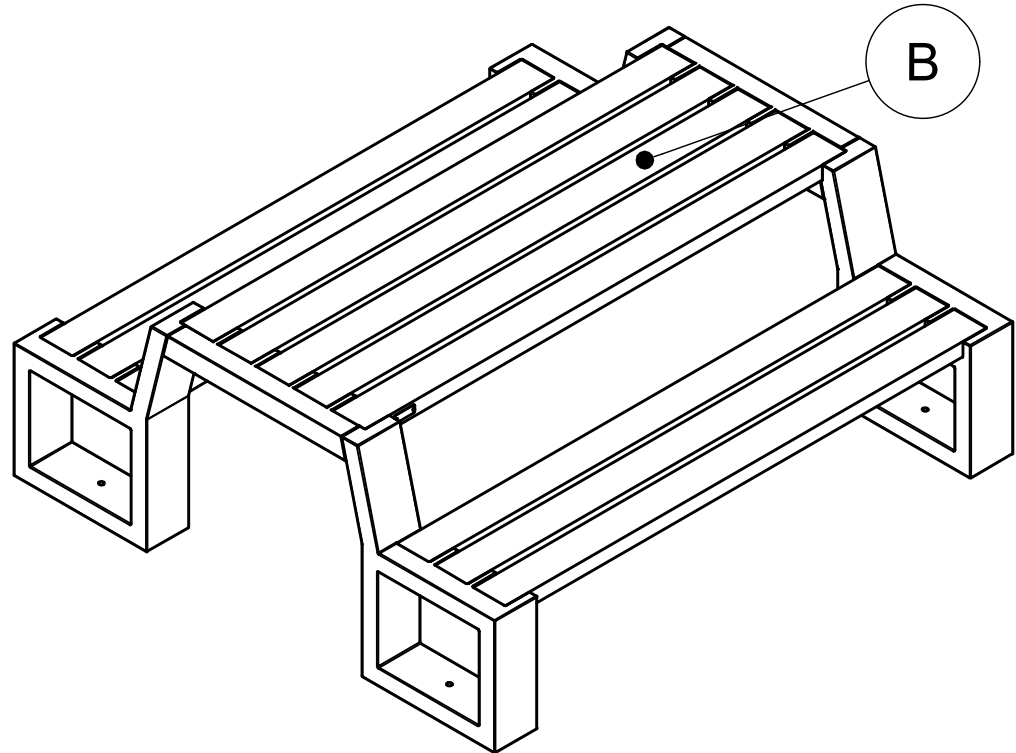

2 x A

1 x B

2 x C

2 x D

12 x E

12 x F

T25

**GOVA<sup>®</sup>**  
**PLAST**  
Switch to Quality

Fabrikant: GOVAERTS RECYCLING

MONTAGEPLAN SEMI-KIT

Datum: 5/03/2020

Tekenaar: VITAL COOLEN

Benaming: TAFEL MATRIX 008

1

2

3

4

**GOVA<sup>®</sup>**  
**PLAST**  
Switch to Quality

Fabrikant: GOVAERTS RECYCLING  
Datum: 5/03/2020

MONTAGEPLAN SEMI-KIT  
Tekenaar: VITAL COOLEN

Benaming: TAFEL MATRIX 008