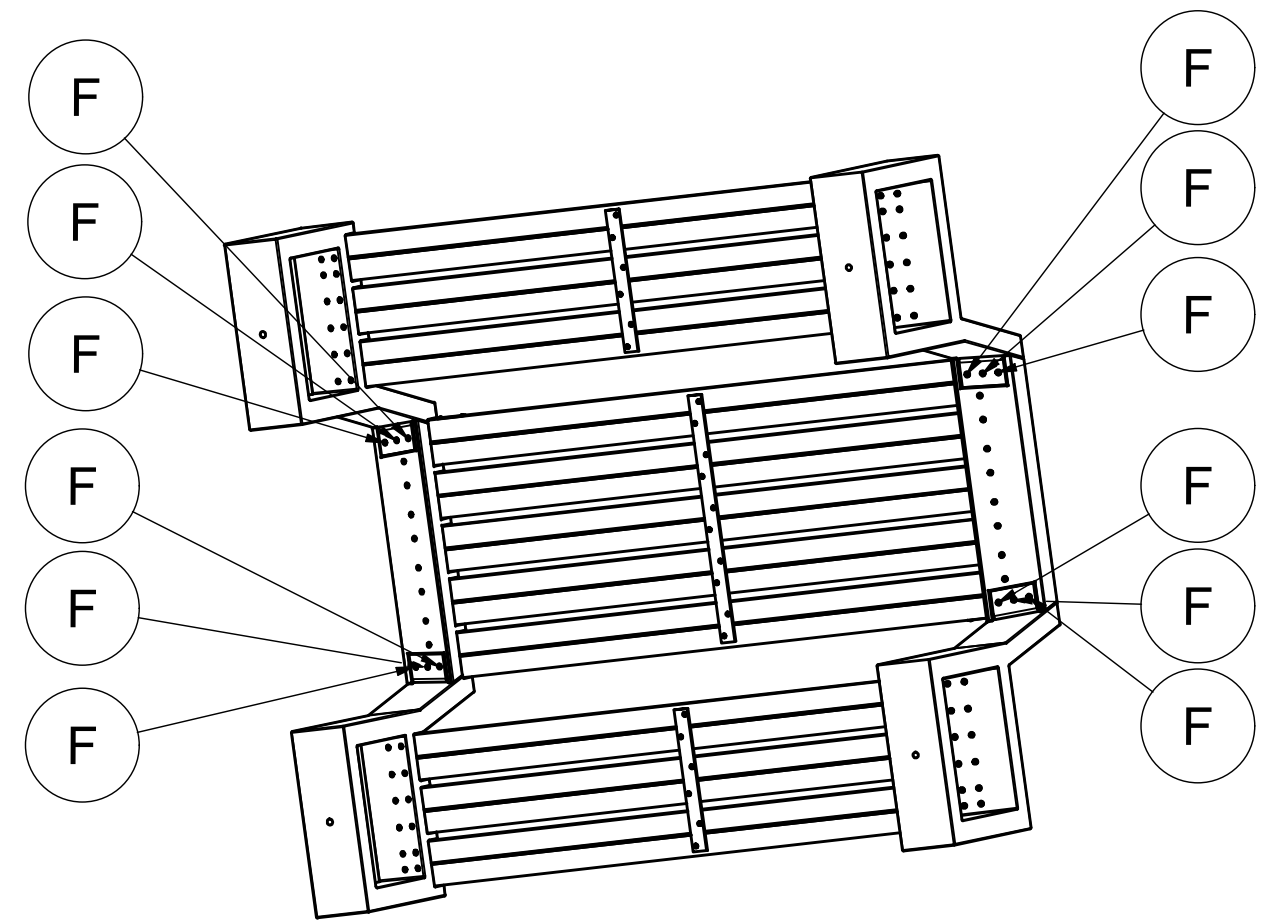

2 x A

1 x B

2 x C

2 x D

12 x E

12 x F

T25

**GOVA<sup>®</sup>**  
**PLAST**  
Switch to Quality

Fabrikant: GOVAERTS RECYCLING

MONTAGEPLAN SEMI-KIT

Datum: 5/03/2020

Tekenaar: VITAL COOLEN

Benaming: TAFEL MATRIX 008

1

2

3

4

**GOVA<sup>®</sup>**  
**PLAST**  
Switch to Quality

Fabrikant: GOVAERTS RECYCLING  
Datum: 5/03/2020

MONTAGEPLAN SEMI-KIT  
Tekenaar: VITAL COOLEN

Benaming: TAFEL MATRIX 008