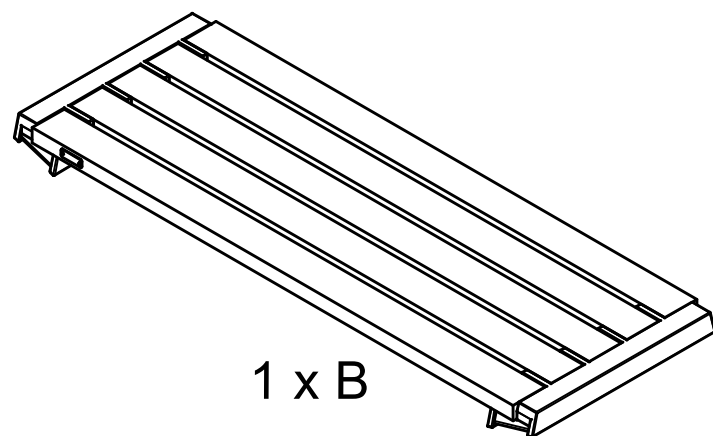

2 x A

1 x B

2 x C

2 x D

12 x E

12 x F

T25

**GOVA<sup>®</sup>**  
**PLAST**  
Switch to Quality

Fabrikant: GOVAERTS RECYCLING

MONTAGEPLAN SEMI-KIT

Datum: 5/03/2020

Tekenaar: VITAL COOLEN

Benaming: TAFEL MATRIX 008

1

2

3

4

**GOVA<sup>®</sup>**  
**PLAST**  
Switch to Quality

Fabrikant: GOVAERTS RECYCLING  
Datum: 5/03/2020

MONTAGEPLAN SEMI-KIT  
Tekenaar: VITAL COOLEN

Benaming: TAFEL MATRIX 008