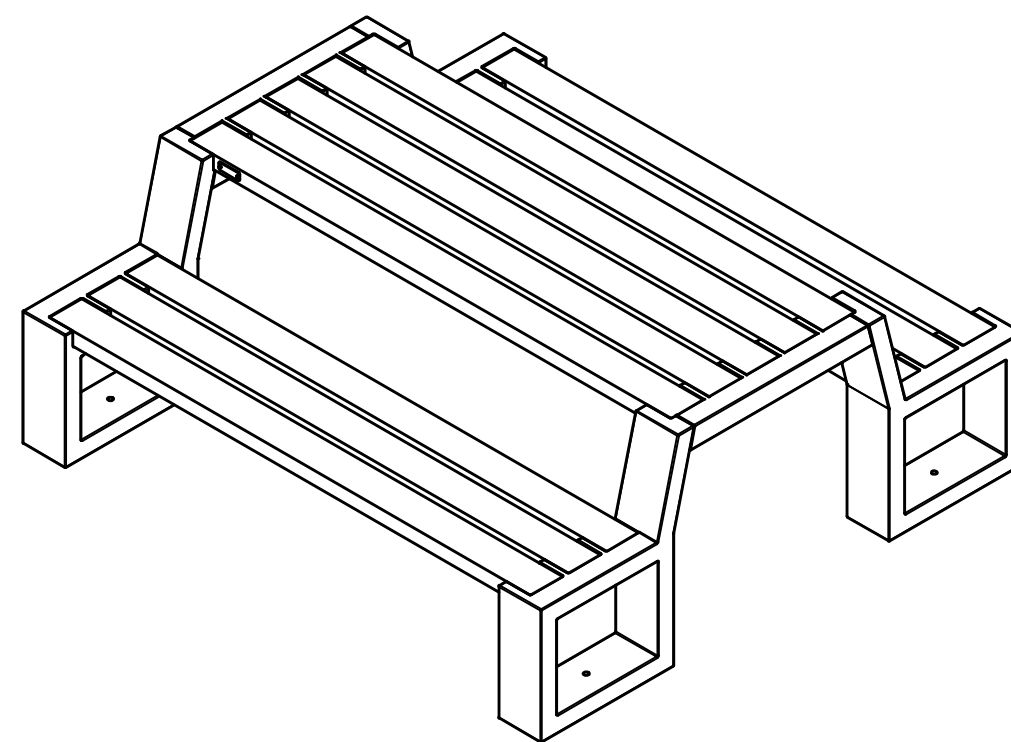

2 x A

1 x B

2 x C

2 x D

12 x E

12 x F

T25

**GOVA<sup>®</sup>**  
**PLAST**  
Switch to Quality

Fabrikant: GOVAERTS RECYCLING

MONTAGEPLAN SEMI-KIT

Datum: 5/03/2020

Tekenaar: VITAL COOLEN

Benaming: TAFEL MATRIX 008

1

2

3

4

**GOVA<sup>®</sup>**  
**PLAST**  
Switch to Quality

Fabrikant: GOVAERTS RECYCLING  
Datum: 5/03/2020

MONTAGEPLAN SEMI-KIT  
Tekenaar: VITAL COOLEN

Benaming: TAFEL MATRIX 008