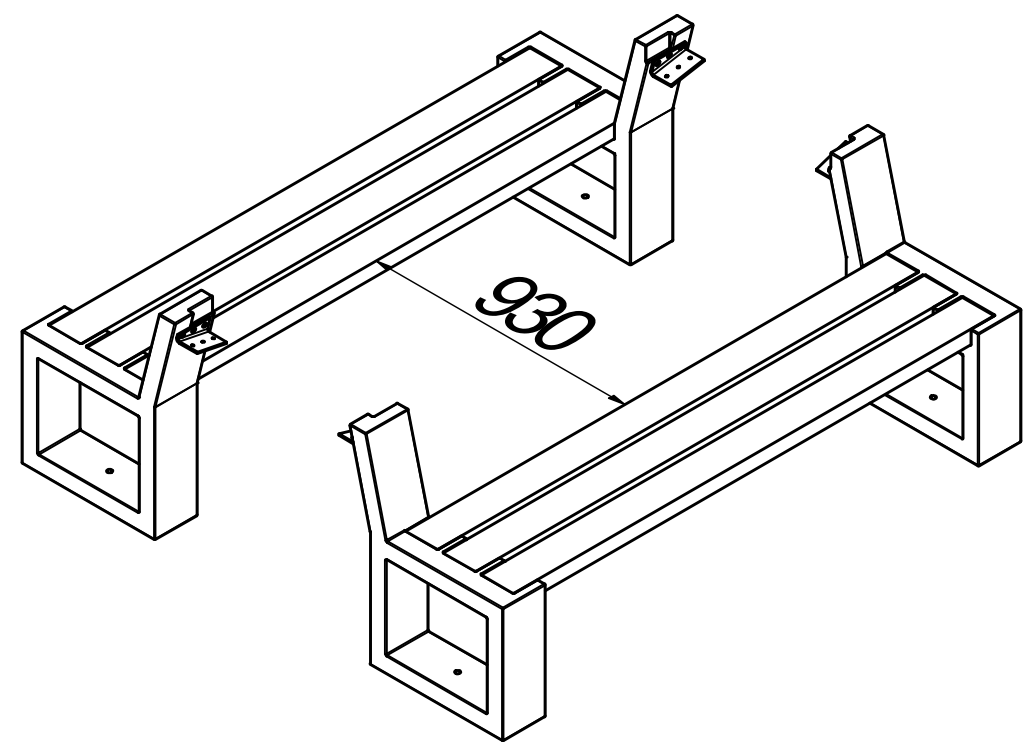

2 x A

1 x B

2 x C

2 x D

12 x E

12 x F

T25

**GOVA<sup>®</sup>**  
**PLAST**  
Switch to Quality

Fabrikant: GOVAERTS RECYCLING

MONTAGEPLAN SEMI-KIT

Datum: 5/03/2020

Tekenaar: VITAL COOLEN

Benaming: TAFEL MATRIX 008

1

2

3

4

**GOVA<sup>®</sup>**  
**PLAST**  
Switch to Quality

Fabrikant: GOVAERTS RECYCLING  
Datum: 5/03/2020

MONTAGEPLAN SEMI-KIT  
Tekenaar: VITAL COOLEN

Benaming: TAFEL MATRIX 008