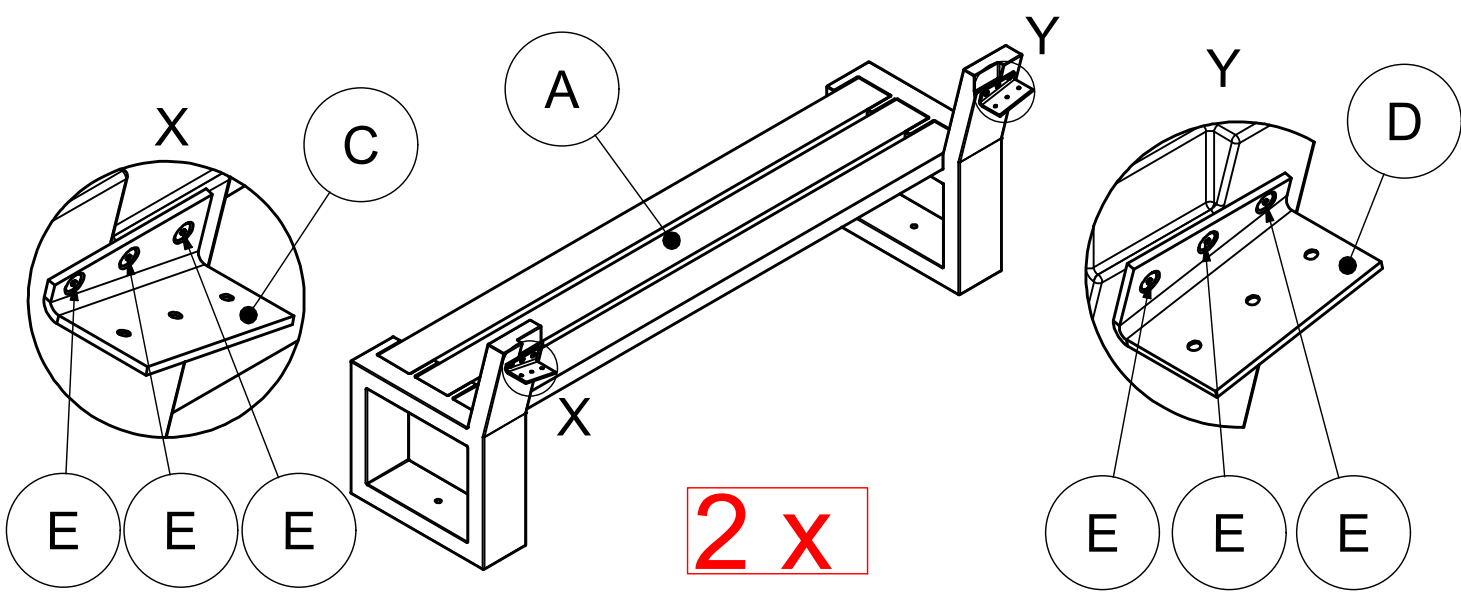

2 x A

1 x B

2 x C

2 x D

12 x E

12 x F

T25

**GOVA<sup>®</sup>**  
**PLAST**  
Switch to Quality

Fabrikant: GOVAERTS RECYCLING

MONTAGEPLAN SEMI-KIT

Datum: 5/03/2020

Tekenaar: VITAL COOLEN

Benaming: TAFEL MATRIX 008

1

2

3

4

**GOVA<sup>®</sup>**  
**PLAST**  
Switch to Quality

Fabrikant: GOVAERTS RECYCLING  
Datum: 5/03/2020

MONTAGEPLAN SEMI-KIT  
Tekenaar: VITAL COOLEN

Benaming: TAFEL MATRIX 008