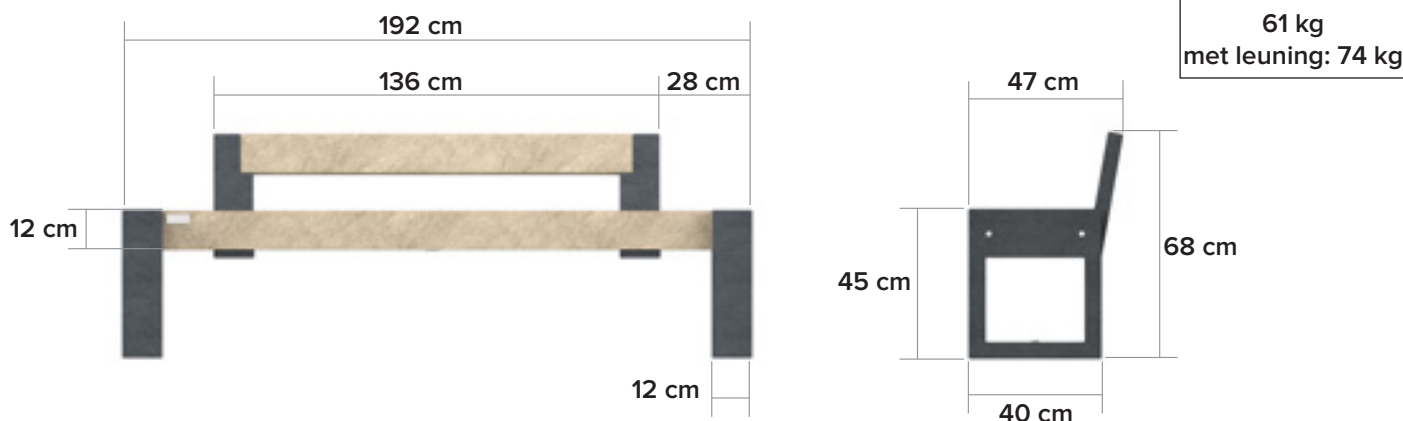

Canvas 180

met of zonder leuning

canvas 180

canvas 180 ML

afmetingen

beschikbare kleuren

Planken

- Quartz Brown
- Mineral Grey
- Sand Beige
- Ural Black

Splintervrij

In de kern gekleurd

Weerbestendig

Helemaal recycleerbaar

mooi in combinatie met

verankering

versteving

Metalen strip onder de 5 planken geschroefd.