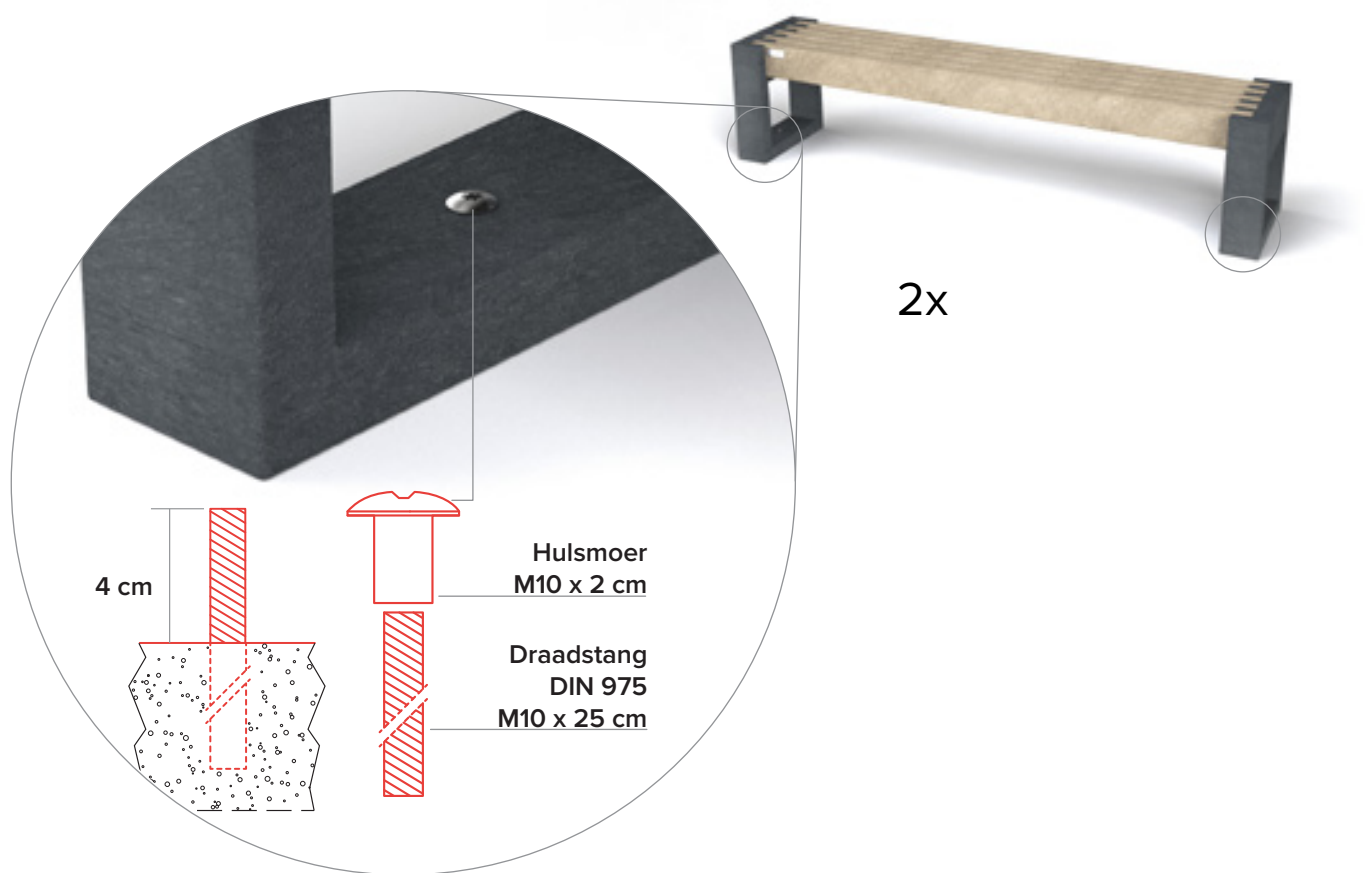

Splintervrij

In de kern gekleurd

Weerbestendig

Helemaal recycleerbaar

mooi in combinatie met

verankering

versteving

Metalen strip onder de 5 planken geschroefd.