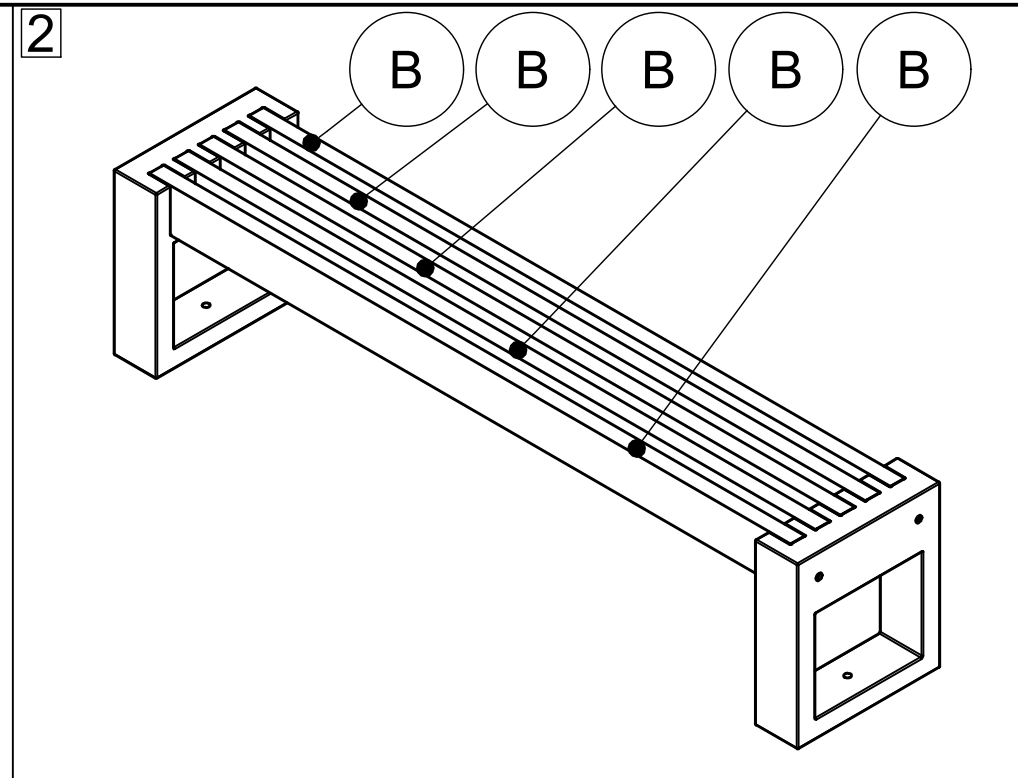

MONTAGEPLAN SEMI-KIT

Tekenaar: VITAL COOLEN

Benaming: BANK CANVAS 180

	Fabrikant: GOVAERTS RECYCLING	MONTAGEPLAN SEMI-KIT
	Datum: 4/03/2020	Tekenaar: VITAL COOLEN
Benaming: BANK CANVAS 180		