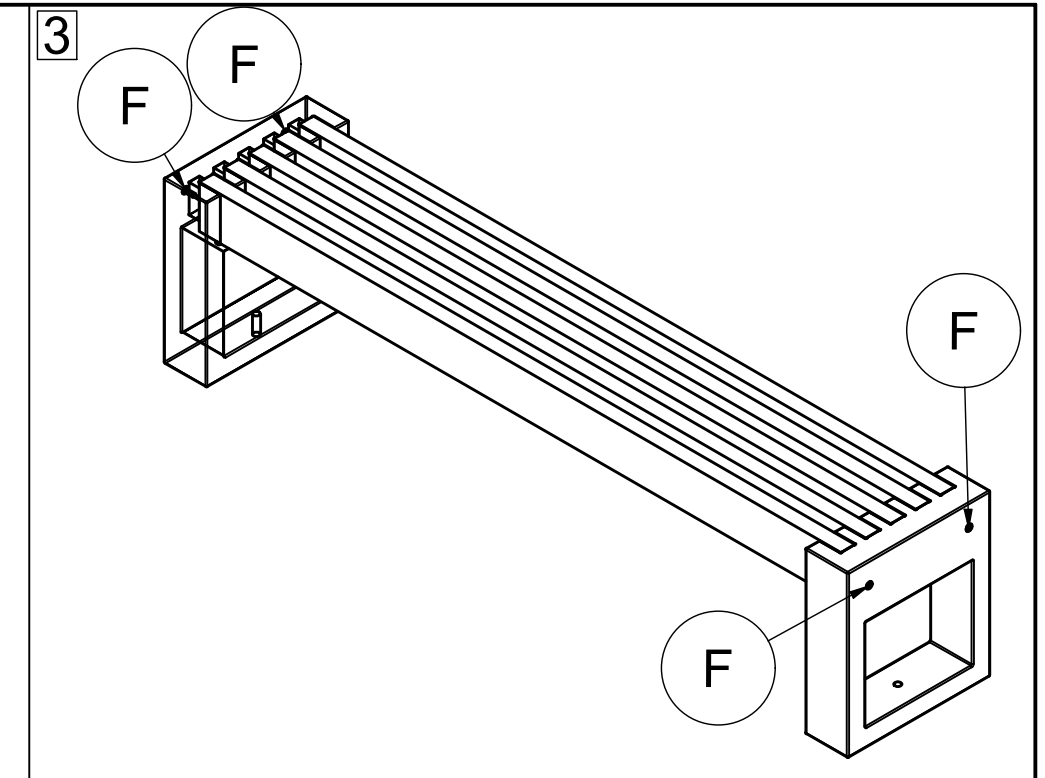

MONTAGEPLAN SEMI-KIT

Tekenaar: VITAL COOLEN

Benaming: BANK CANVAS 180

	Fabrikant: GOVAERTS RECYCLING	MONTAGEPLAN SEMI-KIT
	Datum: 4/03/2020	Tekenaar: VITAL COOLEN
Benaming: BANK CANVAS 180		