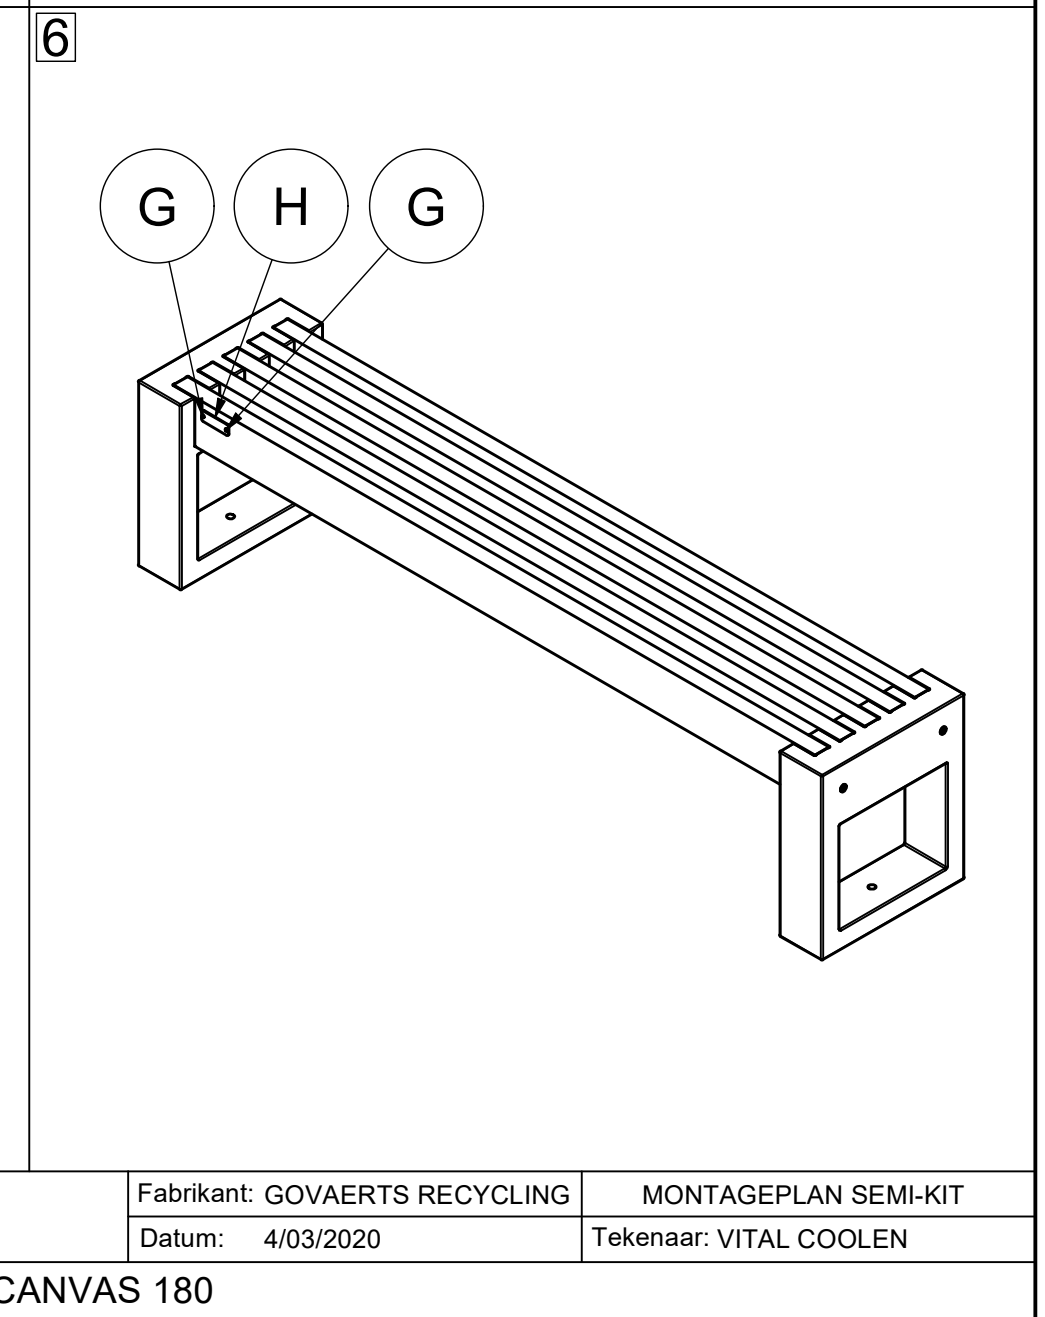

MONTAGEPLAN SEMI-KIT

Tekenaar: VITAL COOLEN

Benaming: BANK CANVAS 180

	Fabrikant: GOVAERTS RECYCLING	MONTAGEPLAN SEMI-KIT
	Datum: 4/03/2020	Tekenaar: VITAL COOLEN
Benaming: BANK CANVAS 180		