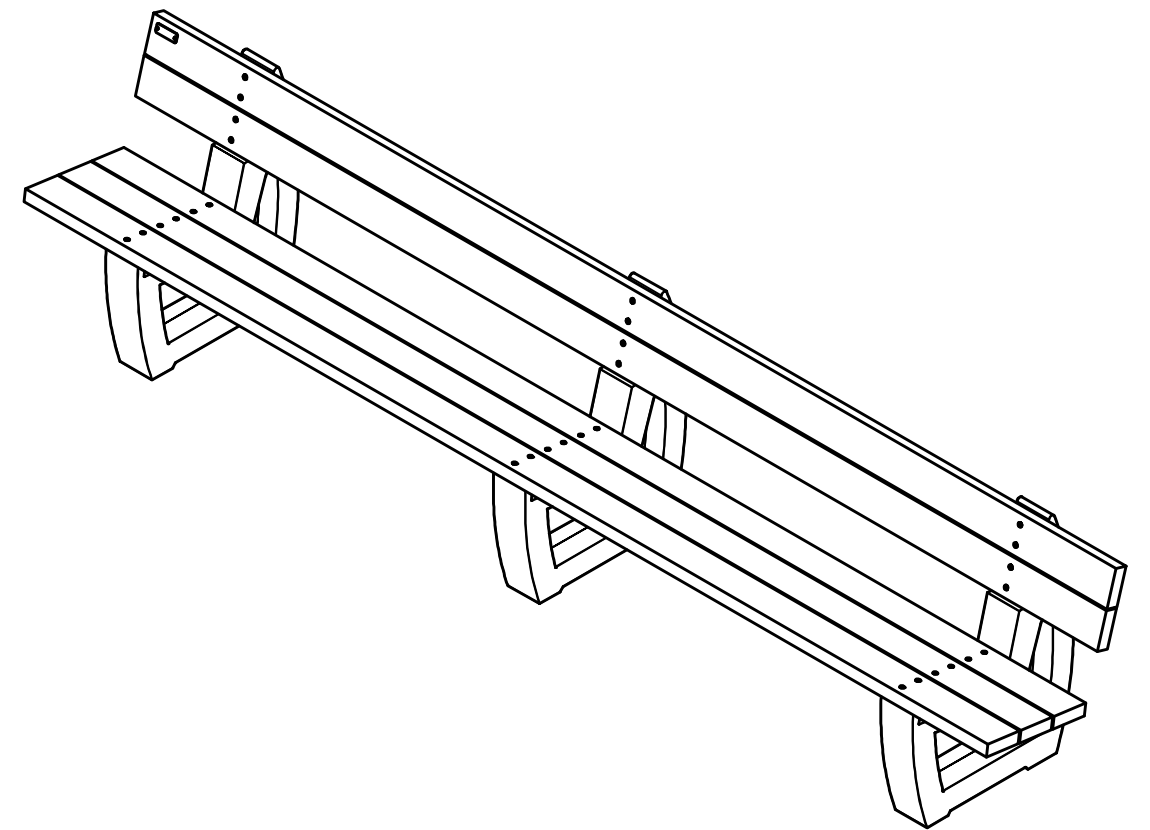

3 x A

2 x B

3 x C

30 x D

2 x E

1 x F

T10

T25

GOVA[®]
PLAST
Switch to Quality

Fabrikant: GOVAERTS RECYCLING

MONTAGEPLAN SEMI-KIT

Datum: 6/03/2020

Tekenaar: VITAL COOLEN

Benaming: BANK BONN 360 ML

1

2