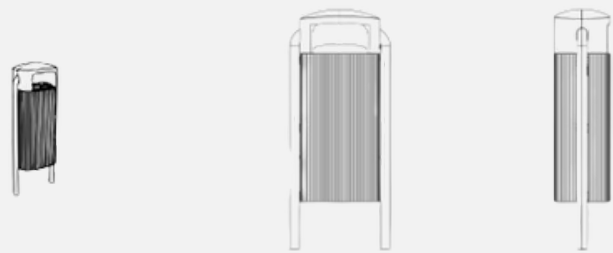

# R2 AFVALBAK

BY ANDRE

Een stevige en **vandalisme-bestendige** afvalbak, vervaardigd uit **gerecycleerde materialen** die na gebruik opnieuw recyclebaar zijn. Het unieke ontwerp met een tweedelige kap, gemaakt van in de massa gekleurde gerecycleerde kunststof, bevordert een circulaire aanpak. Het deksel met beperkte inwerp-opening ontmoedigt ongewenst afval, en de bolle bovenzijde voegt een functioneel tintje toe.

## 50L AFVALBAK

De 50-liter afvalbak van Andre belichaamt duurzaamheid en stijl, perfect voor veelzijdig gebruik met zijn robuuste constructie en eigentijds ontwerp.

## BREEDTE:

405 mm (excl beugel)

510 mm (incl beugel)

## DIEPTE:

285 mm