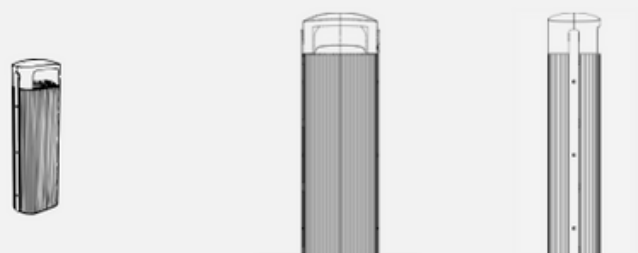

90L AFVALBAK

De 90-liter afvalbak van Andre is ontworpen voor grotere behoeften, waar stijl en capaciteit samenkomen in een krachtige oplossing voor doeltreffend afvalbeheer.