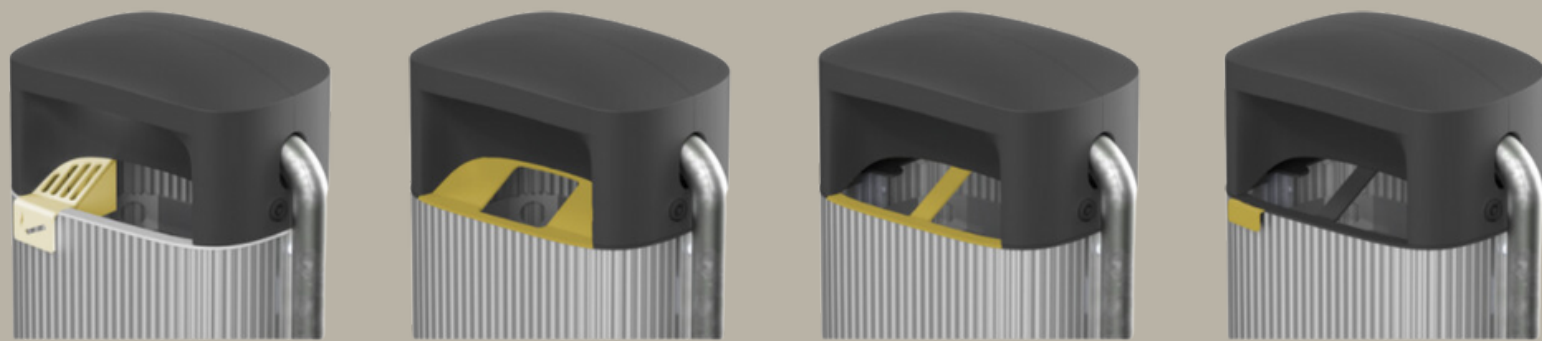

# R2 AFVALBAK

BY ANDRE

Een stevige en **vandalisme-bestendige** afvalbak, vervaardigd uit **gerecycleerde materialen** die na gebruik opnieuw recyclebaar zijn. Het unieke ontwerp met een tweedelige kap, gemaakt van in de massa gekleurde gerecycleerde kunststof, bevordert een circulaire aanpak. Het deksel met beperkte inwerp-opening ontmoedigt ongewenst afval, en de bolle bovenzijde voegt een functioneel tintje toe.

## OPTIES

Personaliseer de R2 naar wens met een logo en diverse inzetmogelijkheden, waaronder:

1. Roestvrijstalen asbak
2. Blikinzetplaat
3. Tussenstrip
4. Afsluiter
5. Inwerpopening aan één kant of beide zijden
6. Vulniveausensor
7. Indicator voor ophaalstatus
8. Mogelijkheid tot aanpassen van de inwerpopening achteraf
9. Keuze tussen R2 met of zonder zakhouder of binnenbak.