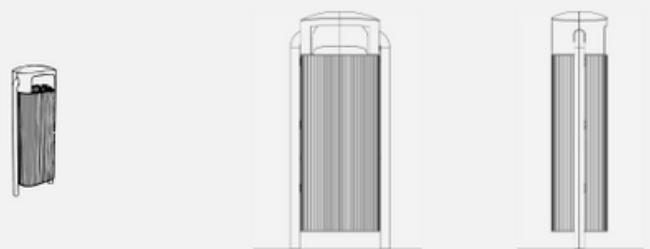

70L AFVALBAK

Ontdek de ruime 70-liter afvalbak van Andre, een indrukwekkende combinatie van grootte en elegantie, ontworpen om zowel functioneel als visueel aantrekkelijk te zijn.