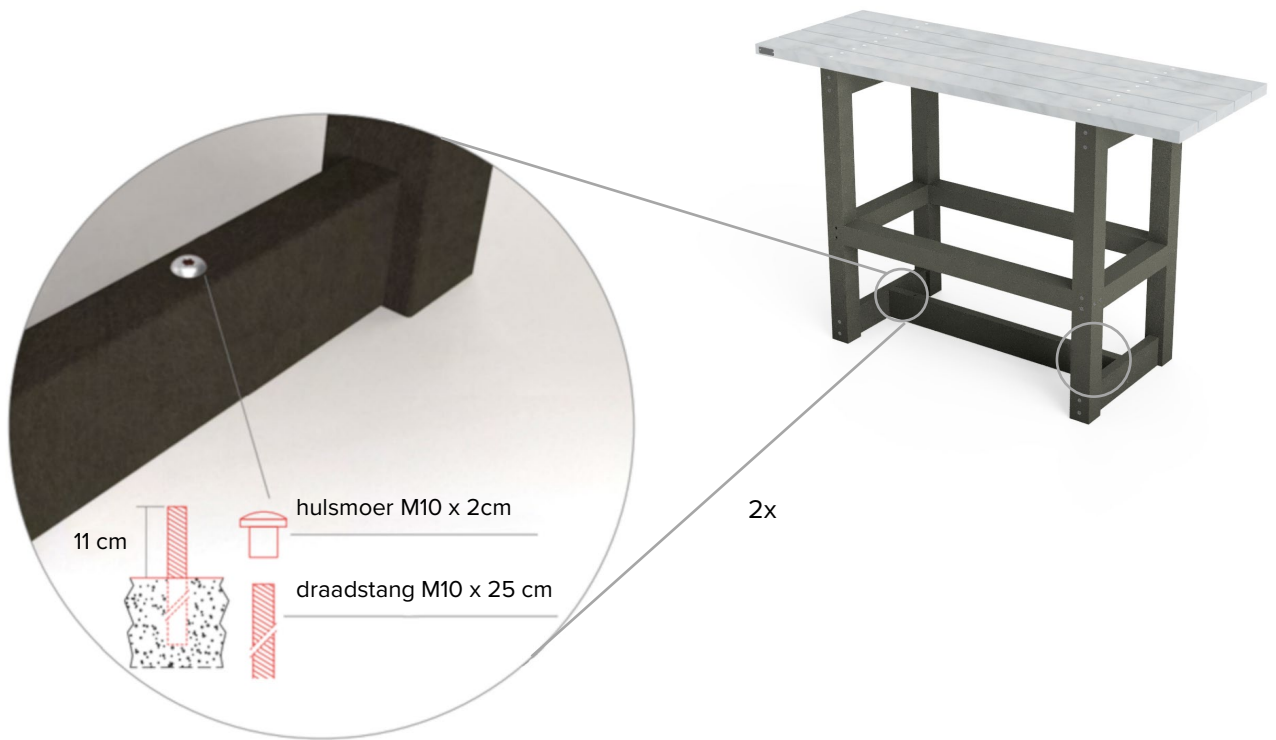

GOVA **street**
PLAST

London Tafel Hoog

Verhoog je beleving met hoge tafel en bijhorende kruk

afmetingen

beschikbare kleuren

Planken tafelblad

-  Andes Green
-  Quartz Brown
-  Sand Beige
-  Mineral Grey
-  Ural Black

Poten

-  Ural Black

verankering

versteviging

grootste voordelen

100% plastic afval

Onderhoudsvrij

Rotvrij

Natuurlijke structuur

Graffiti makkelijk verwijderbaar

Splintervrij

In de kern gekleurd

Weerbestendig

Helemaal recycleerbaar

mooi in combinatie met